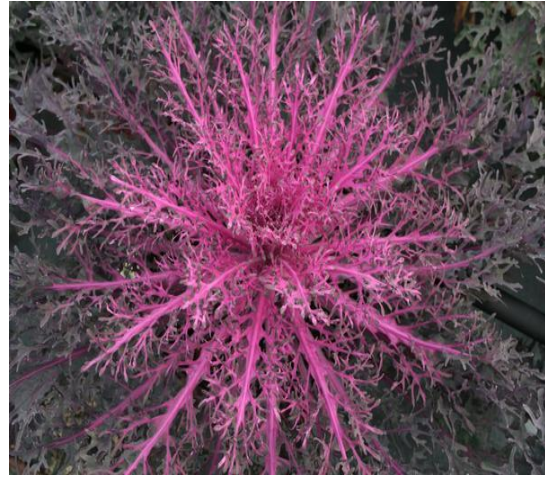

Fall Kale

Glamour Red 1 G

Kamome Red 4.5

Kamome White 1 G

Nero Di Toscana 1G

Coral Queen 4.5" & 1G

Nagoya Red 4.5" & 1 G

Nagoya White 1 G

Scarlet Bor 4.5", 10" & 1 G

Sunset 1 G

Prism 1 G

Fall Kale

Peacock White 4.5" & 1 G

Peacock Red 4.5" & 1 G

Pigeon Victoria Pink 4.5"

Pigeon White 4.5"